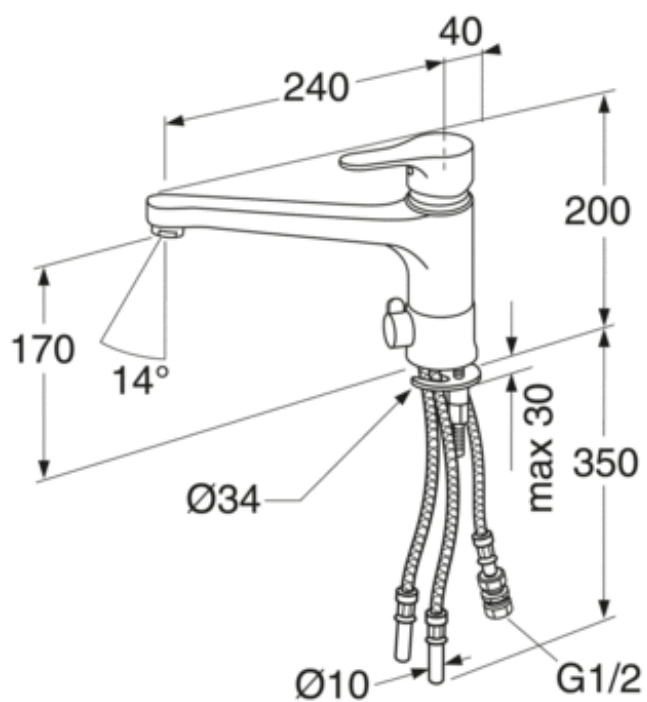

TOOTELEHT

TOOTE OMADUSED

KÖÖGISEGISTI NAUTIC - MADAL VALATUD JOOKSUTORU

Nõudepesumasina ventiiliga

- Energiaklass B, säästab vett ja energiat
- Reguleeritav mugavusvool ja -temperatuur

TOOTENUMBER GB41204095

EAN NUMBER 7393792221146

EDASIMÜÜJAD

VASTAVUSTUNNISTUSED

- Toode vastab ohutu veevärgi nõuetele
- Täidab Nordic Quality nõudeid
- Energiaklass B, 1,88 kWh

PAIGALDUS JA HOOLDUS

Enne paigaldamist tuleb torud kuni segistini puhtaks loputada. Segisti ühendatakse paremalt külma- ja vasakult kuumaveetoruga. Veeturve: maksim. 1000 kPa. Kuuma vee temperatuur: maksim. 80°C.